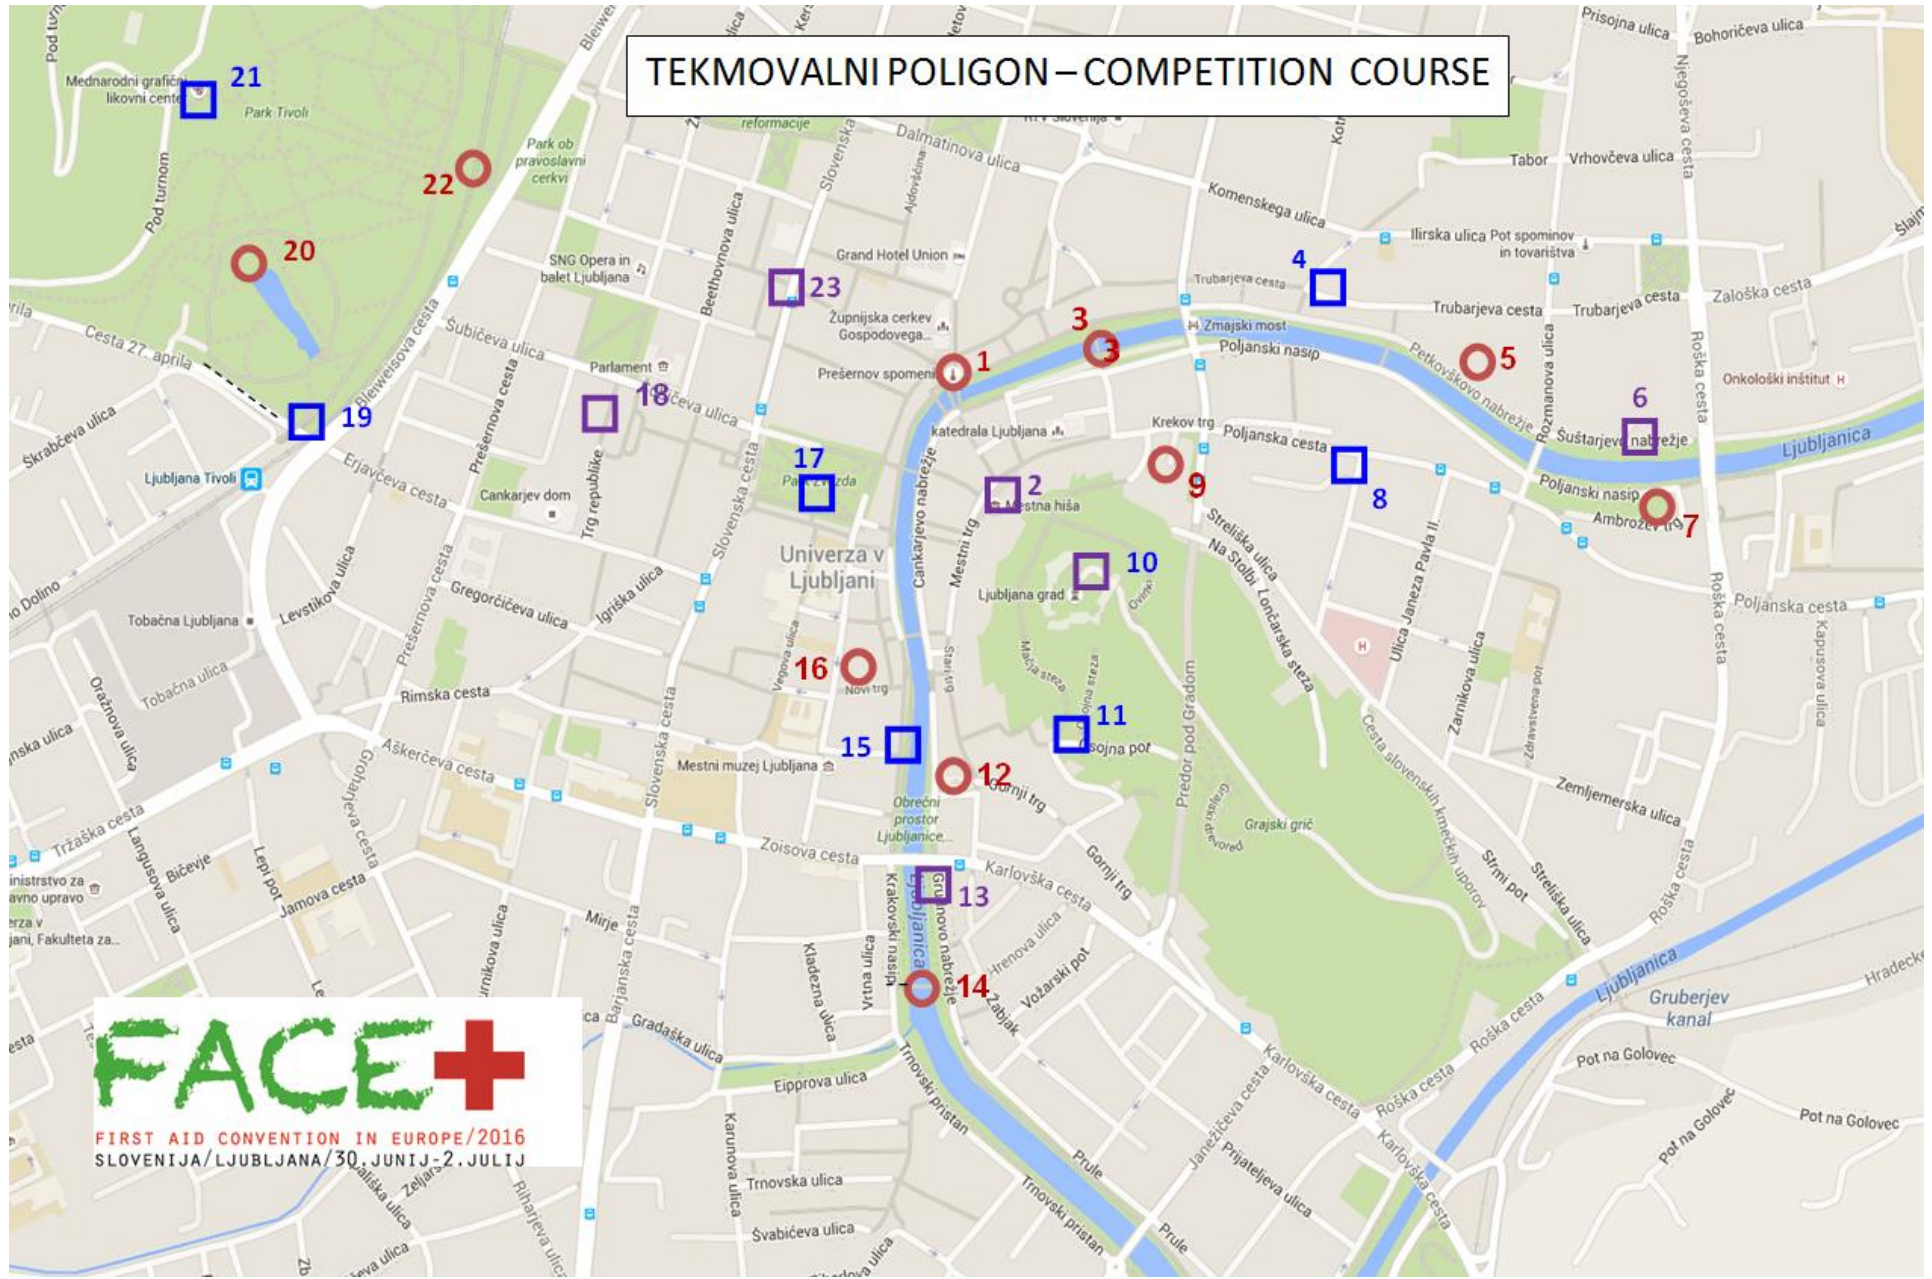

TEKMOVALNI POLIGON – COMPETITION COURSE

FACE+
FIRST AID CONVENTION IN EUROPE/2016
SLOVENIJA/LJUBLJANA/30. JUNIJ-2. JULIJ

DELOVNA MESTA (10 delovnih mest)

- D 1 PREŠERNOV TRG,
- D 3 MESARSKI MOST, Adamič Lundrovo nabrežje,
- D 5 TOVARNA ROG, Trubarjeva ulica 72,
- D 7 BENCINSKI SERVIS PARK, Ambrožev trg,
- D 9 LUTKOVNO GLEDALIŠČE, Krekov trg 2,
- D 12 TRG - Gornji trg,
- D 14 HRADECKEGA MOST, Grudново nabrežje,
- D 16 TRG - Novi trg,
- D 20 RIBNIK, Tivoli,
- D 22 PODHOD, Jakopičevo sprehajališče,

POČIVALIŠČA (7 počivališč) IN ZABAVNA MESTA (6 zabavnih mest)

- ZM 2 Mestna hiša, Ciril-Methodov trg,
- P 4 Lokal, Trubarjeva cesta 59-61,
- ZM 6 MF Inštitut za bio. celice, Vrazov trg,
- P 8 Gimnazija Poljane, Strossmayerjeva 1,
- ZM 10 Grajska ploščad, Ljubljanski grad,
- P 11 Otroško igrišče, Ul. Na grad,
- ZM 13 Park pri Arhivu RS, Zoisova cesta,
- P 15 Nabrežje Ljublanice, Cankarjevo nabrežje,
- P 17 Kongresni trg – PRIKAZNO MESTO,
- ZM 18 Trg republike,
- P 19 Park, Erjavčeva cesta,
- P 21 Tivoli - grad,
- ZM 23 Križišče Cankarjeve in Slovenske ceste,