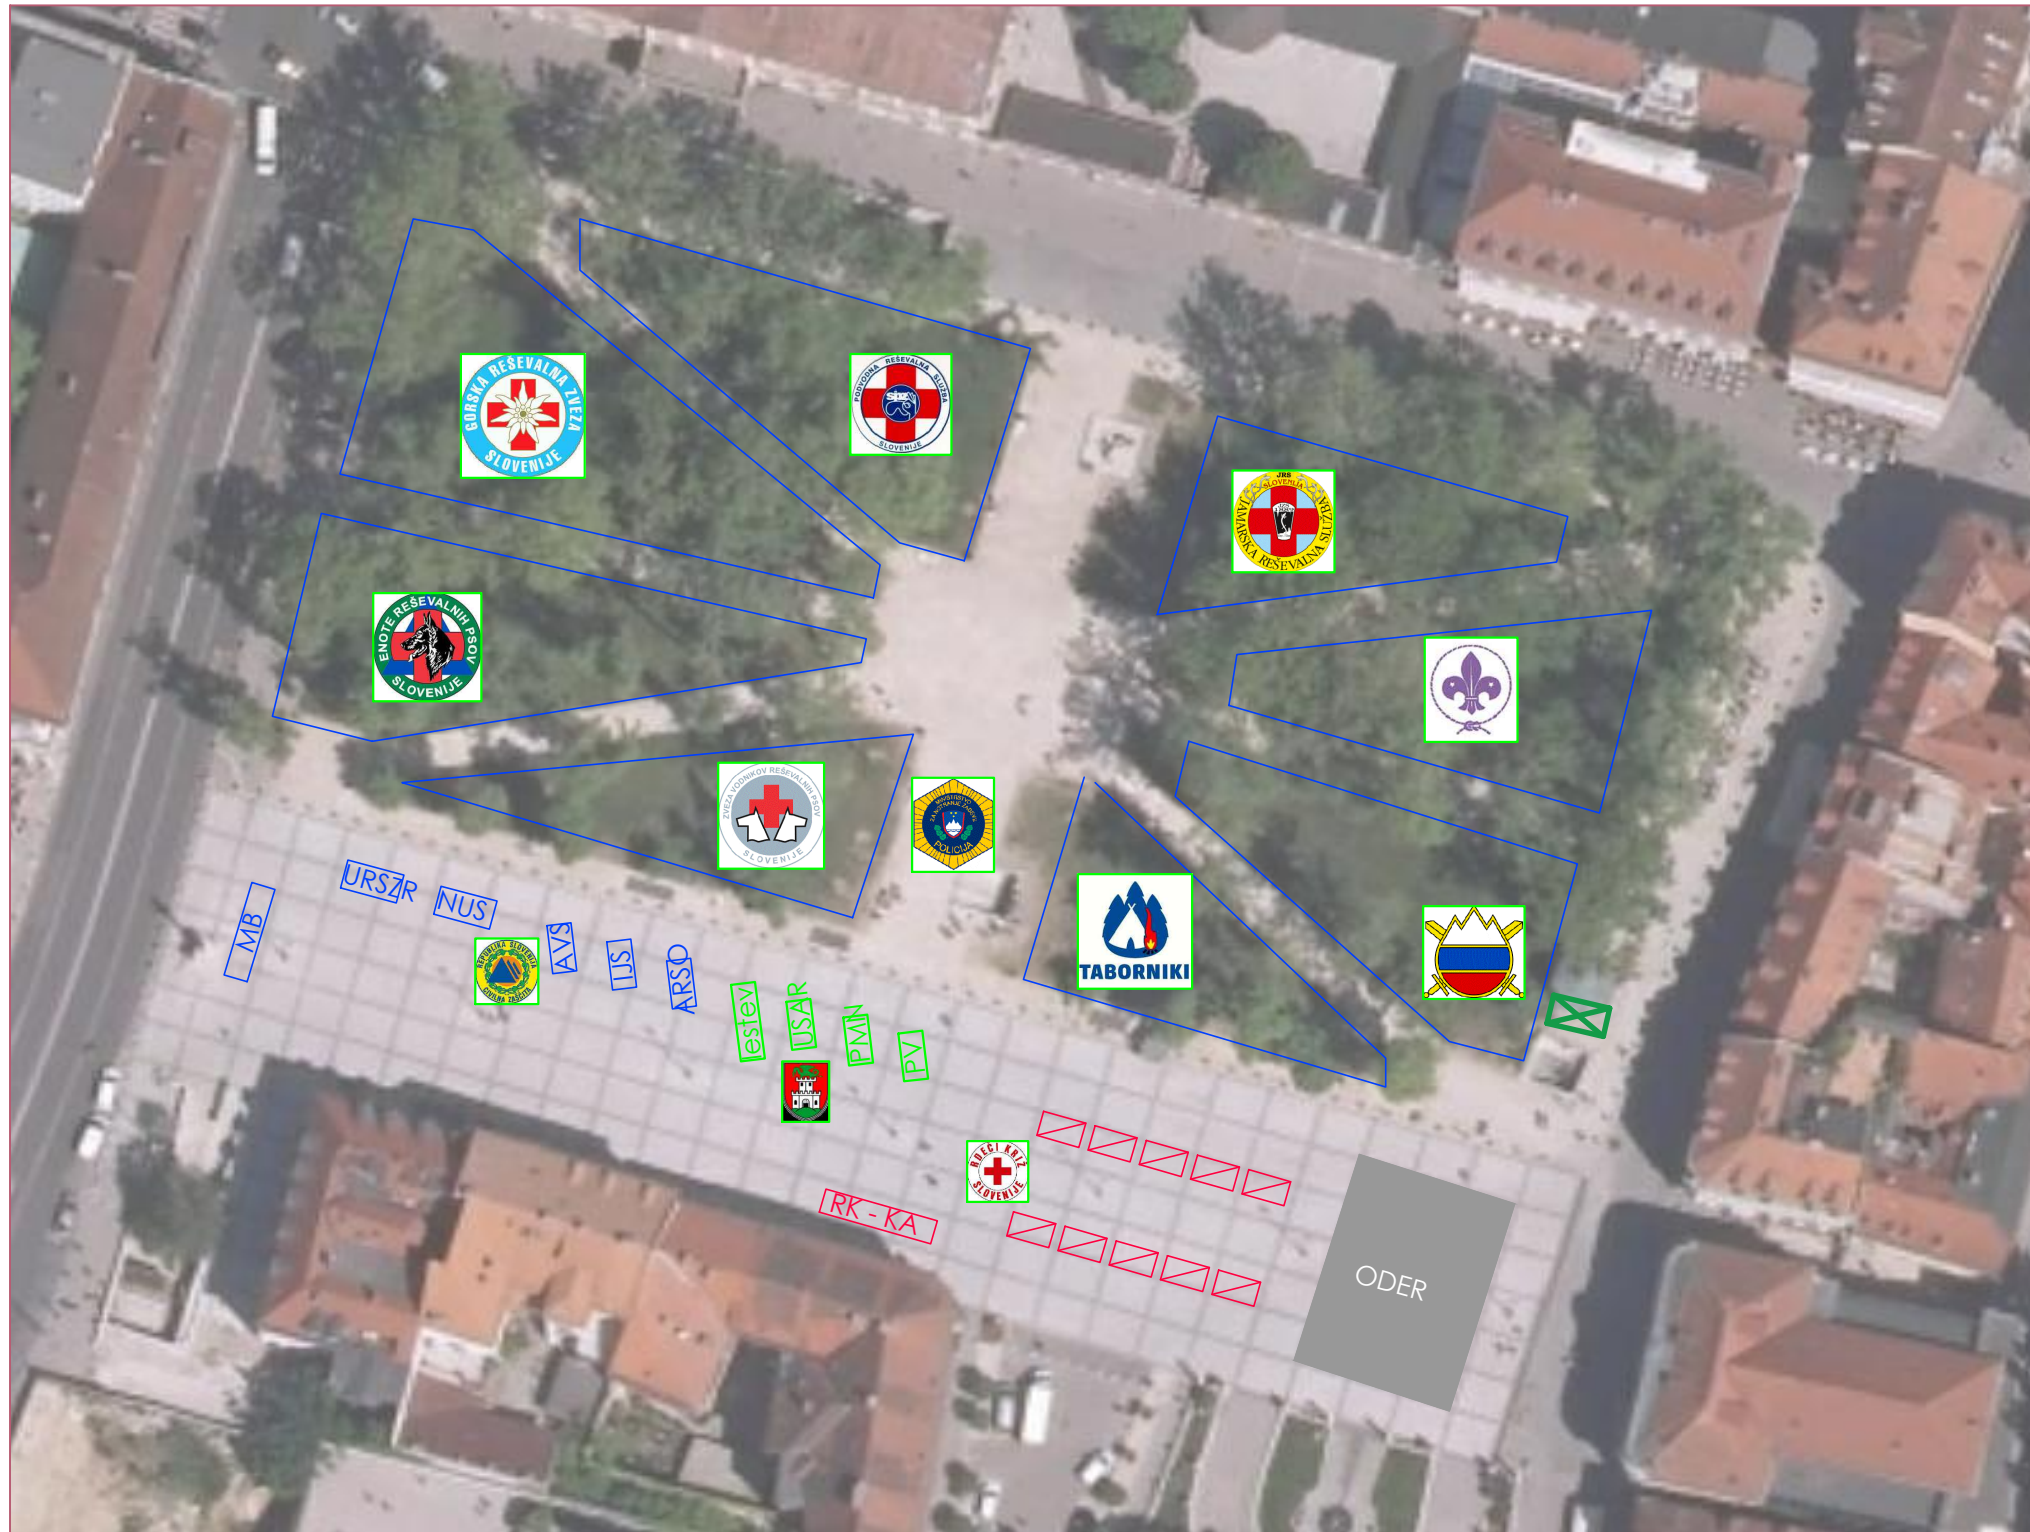

# Shema postavitve sil ZRP - FACE '16 - Kongresni trg

## LEGENDA

-  **lestev** gasilsko vozilo starodobnik - lestev
-  **USA R** prikolica Light USA R
-  **PMN** prikolica za množične nesreče
-  **PV** Poveljniško vozilo
-  **URS ZR** prestavitev civilne zaščite
-  **NUS** CZ - predstavitev enote za varstvo pred NUS
-  **MB** CZ - MB tovorno vozilo
-  **AVS** CZ - prikolica z muljno črpalko AVS
-  **IJS** ELME - mobilni kemijski laboratorij - Inštitut Jožef Stefan
-  **ARSO** ARSO - HME mobilno meterološka postaja
-  **RK - KA** Rdeči križ - avtobus - krvodajalska akcija
-  Rdeči križ - stojnica
-  Slovenska vojska - sanitetno vozilo Valuk

	
FACE 2016	pripravil: Erik Pagon
	pregledal: Janez Melanšek
PRILOGA _ : Kongresni trg -postavitve sil ZRP	