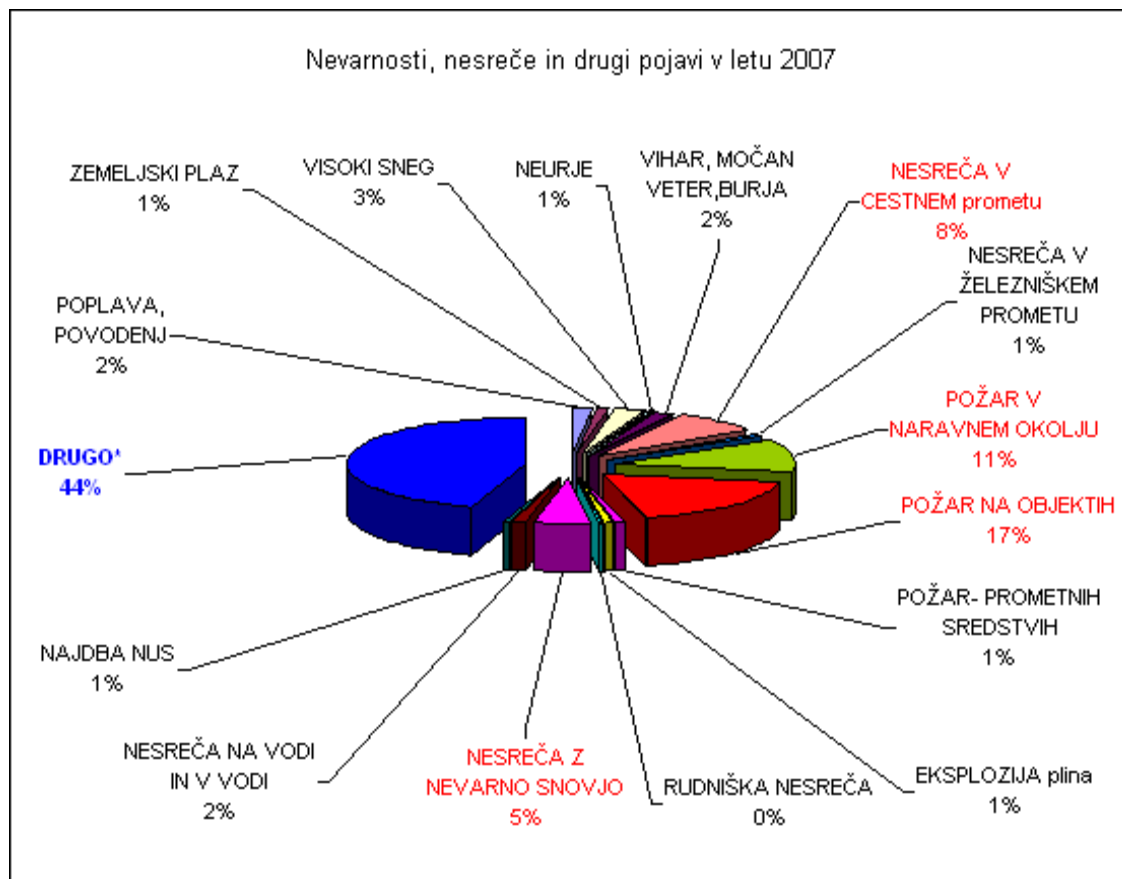

Nevarnost, nesreča, drugi pojavi v letu 2007

Dogodek	2007	2006
POPLAVA, POVODENJ	5	
ZEMELJSKI PLAZ	4	
VISOKI SNEG	9	
NEURJE	2	
VIHAR, MOČAN VETER, BURJA	5	
NESREČA V CESTNEM prometu	25	
NESREČA V ŽELEZNIŠKEM PROMETU	3	
POŽAR V NARAVNEM OKOLJU	38	
POŽAR NA OBJEKTIH	59	
POŽAR NA PROMETNIH SREDSTVIH	3	
EKSPLOZIJA plina	2	
RUDNIŠKA NESREČA	1	
NESREČA Z NEVARNO SNOVJO	16	
NESREČA NA VODI IN V VODI	5	
NAJDBA NUS	2	
skupaj nevarnosti, nesreče	179	134
DRUGO*	146	159
skupaj nevarnosti, nesreče in drugi pojavi	325	293

drugo*: odpiranje vrat stanovanja, odpiranje vrat avtomobila, reševanje oseb iz dvigal, lažni alarmi, reševanje malih živali, odstranjevanje ovir na cesti