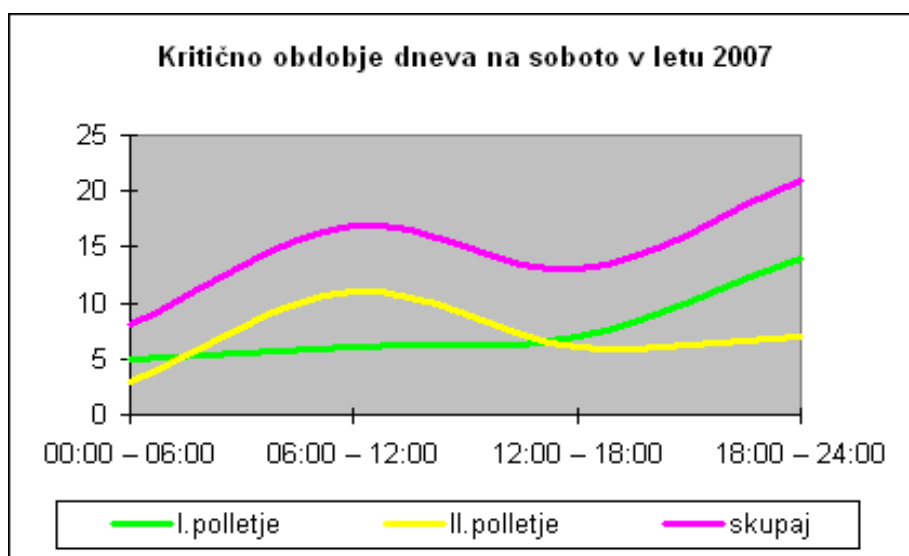

| | |
|--------|-----|
| skupaj | 325 |
|--------|-----|

Število dogodkov po dnevih_2007

| dan | ponedeljek | torek | sreda | četrtek | petek | sobota | nedelja | skupaj |
|---------------|------------|-----------|-----------|-----------|-----------|-----------|-----------|------------|
| I. polletje | 31 | 33 | 13 | 30 | 24 | 32 | 16 | 179 |
| II. polletje | 16 | 24 | 26 | 17 | 18 | 27 | 18 | 146 |
| skupaj | 47 | 57 | 39 | 47 | 42 | 59 | 34 | 325 |

Kritičen dan _Sobota_ obdobje dneva

| | obdobje dneva | | | | skupaj |
|---------------|---------------|---------------|---------------|---------------|-----------|
| | 00:00 – 06:00 | 06:00 – 12:00 | 12:00 – 18:00 | 18:00 – 24:00 | |
| I. polletje | 5 | 6 | 7 | 14 | 32 |
| II. polletje | 3 | 11 | 6 | 7 | 27 |
| skupaj | 8 | 17 | 13 | 21 | 59 |