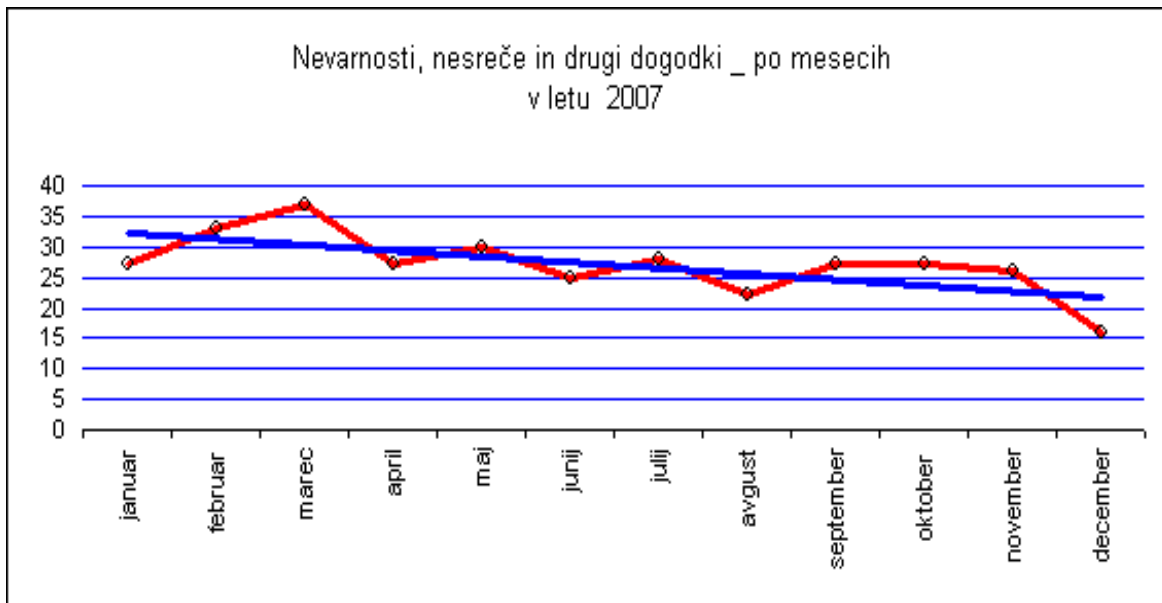

Nevarnosti, nesreče in drugi pojavi _po mesecih v letu 2007

januar	februar	marec	april	maj	junij	skupaj
27	33	37	27	30	25	179

julij	avgust	september	oktober	november	december	skupaj
28	22	27	27	26	16	146

skupaj	325