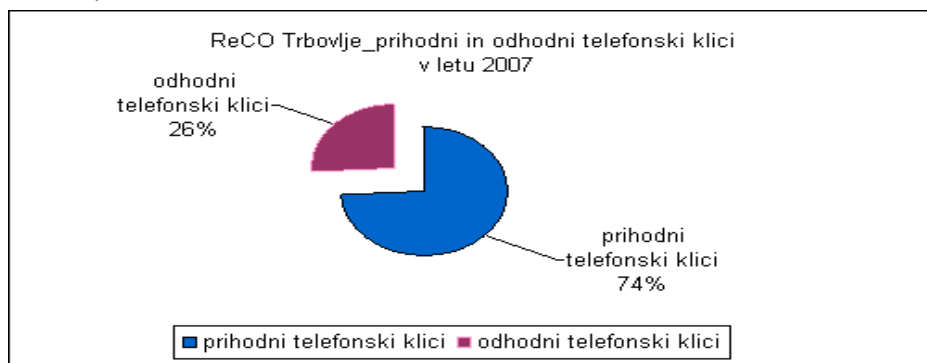

za graf:

prihodni telefonski klici	19669
odhodni telefonski klici	6912
skupaj	26581