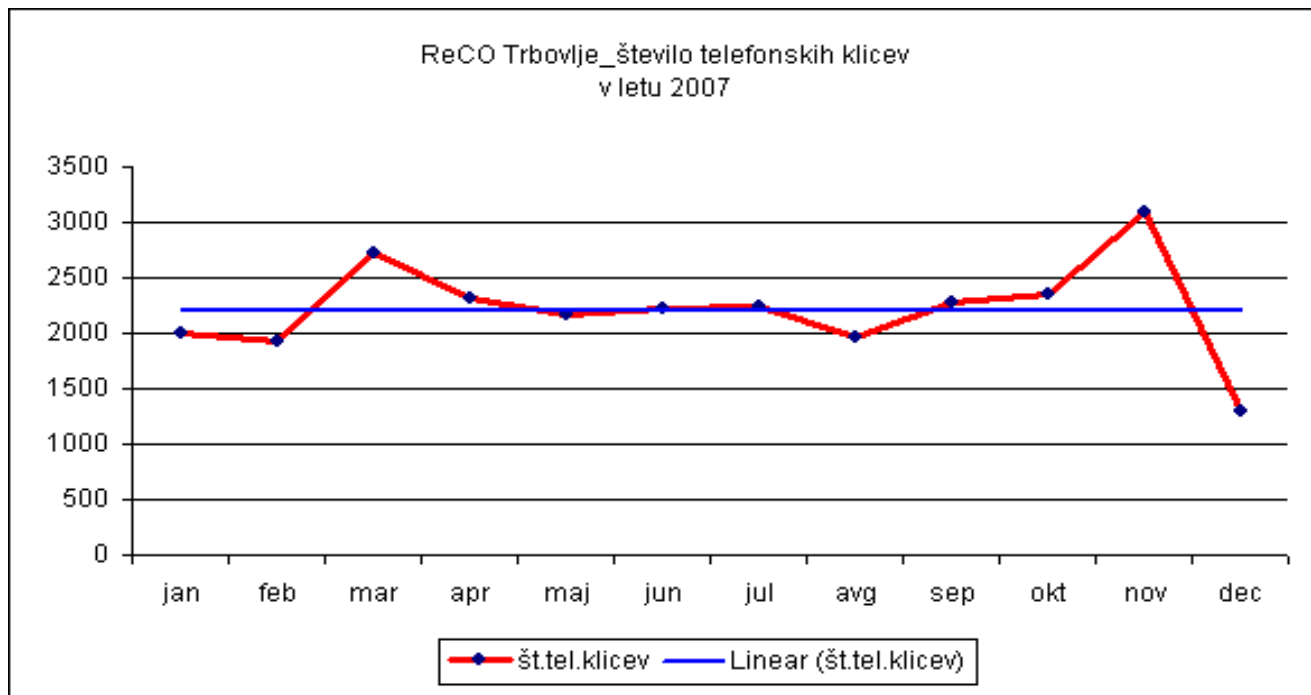

Število telefonskih klicev po _mesecih_ v letu 2007

mesec	jan	feb	mar	apr	maj	jun	jul	avg	sep	okt	nov	dec	skupaj	2006
št.tel.klicev	1996	1932	2719	2316	2165	2219	2250	1967	2274	2354	3095	1294	26581	27575
pov.na dan	66	64	91	77	72	74	75	66	76	78	103	43	73	77

Delež prihodnih in odhodnih telefonskih klicev v letu 2007

Telefonski klici	2007	procentualni delež	leto 2006
prihodni telefonski klici	19669	74%	20429
odhodni telefonski klici	6912	26%	7146
skupaj telefonskih klicev	26581	100,00%	27575

4% manj kot v letu 2006