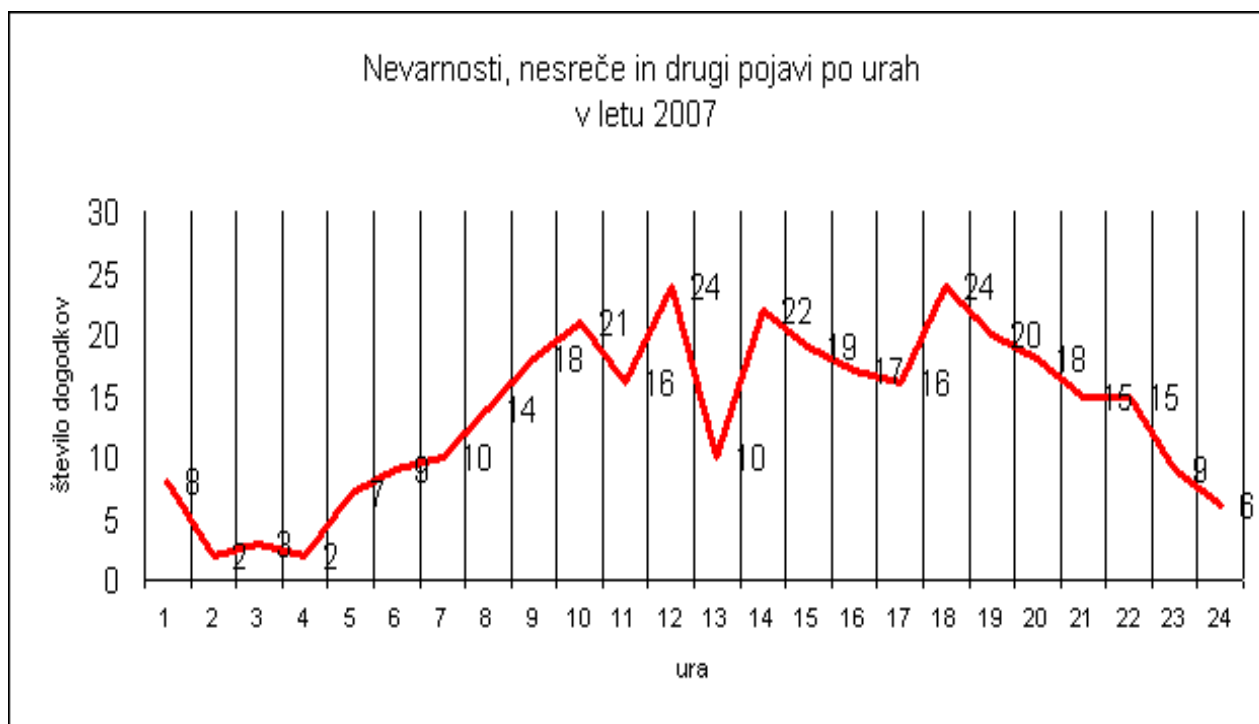

Nevarnosti, nesreče in drugi pojavi: po urah v letu 2007

ura	1	2	3	4	5	6	7	8	9	10	11	12
dogodek	5	1	2	1	5	7	6	3	13	13	9	11
dogodek	3	1	1	1	2	2	4	11	5	8	7	13
SKUPAJ	8	2	3	2	7	9	10	14	18	21	16	24
ura	13	14	15	16	17	18	19	20	21	22	23	24
dogodek	6	10	9	8	9	16	5	9	11	9	6	6
dogodek	4	12	10	9	7	8	15	9	4	6	3	0
SKUPAJ	10	22	19	17	16	24	20	18	15	15	9	6