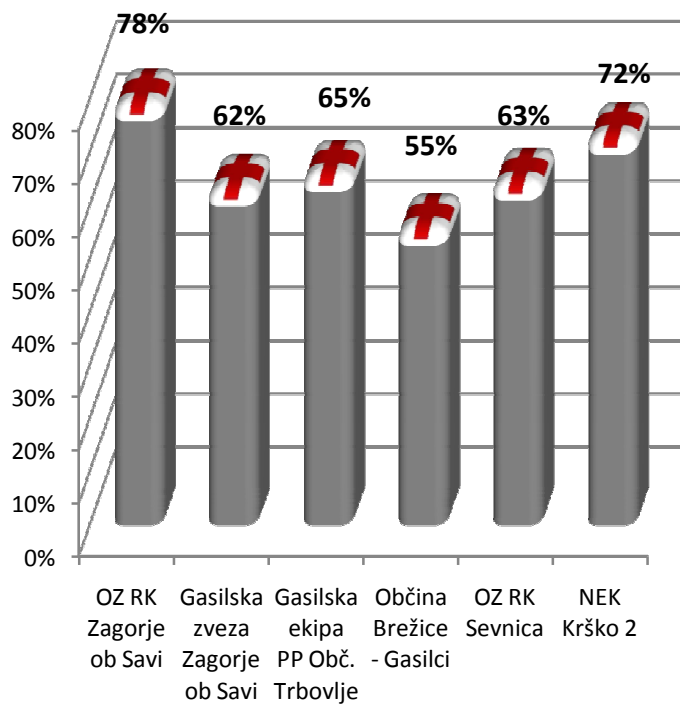

## ZBIRNI REZULTATI 2010

Regija	EKIPA PRVE POMOČI	% USPEŠNOSTI NA OBEH DELOVIŠČIH	ŠTEVILO TOČK	UDELEŽBA NA DRŽAVNEM PREVERJANJU
ZASAVJE	<b>OZ RK Zagorje ob Savi</b>	78%	1712	OZ RK Zagorje ob Savi
ZASAVJE	Gasilska zveza Zagorje ob Savi	62%	1362	
ZASAVJE	Gasilska ekipa PP Obč. Trbovlje	65%	1420	
POSAVJE	Občina Brežice - Gasilci	55%	1199	NEK Krško 2
POSAVJE	OZ RK Sevnica	63%	1386	
POSAVJE	<b>NEK Krško 2</b>	72%	1575	

### % USPEŠNOSTI NA OBEH DELOVIŠČIH

✚ % USPEŠNOSTI NA OBEH DELOVIŠČIH